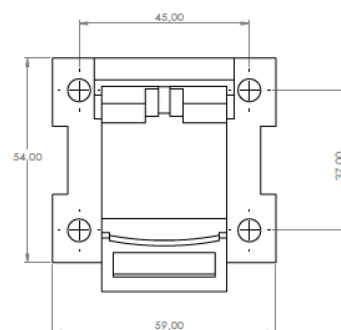

Suporte

Mais desenhos sob consulta.