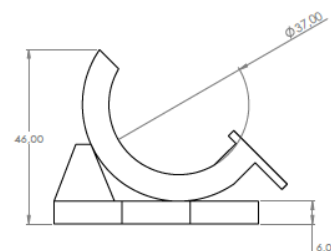

Suporte

Mais desenhos sob consulta.