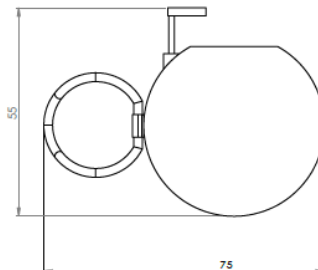

Especificações

Capacidade de contagem	9999
Número de figuras	4
Tamanho das figuras	4,8 mm de altura x 2,5 mm de largura
Cor das figuras	Branco sobre preto
Operação	Pressione a alavanca do polegar uma vez para cada contagem
Reset	Botão manual, rotativo
Montagem	Base de montagem portátil ou removível
Construção	Invólucro: policarbonato Botão & rodas: Resina acetal Peças internas: aço temperado e resina acetal Anel de dedo e botão: aço temperado, acabamento preto
Peso	Contador: 34 gramas Base: 34 gramas

Desenho Dimensional

Contador