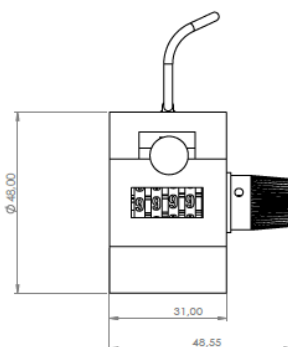

Especificações

Capacidade de contagem	9999
Número de figuras	4
Tamanho das figuras	4,8 mm de altura x 2,5 mm de largura
Cor das figuras	Branco sobre preto
Operação	Pressione a alavanca do polegar uma vez para cada contagem
Reset	Botão manual, rotativo
Montagem	Base de montagem portátil ou removível
Construção	Invólucro: policarbonato Botão & rodas: Resina acetal Peças internas: aço temperado e resina acetal Anel de dedo e botão: aço temperado, acabamento preto
Peso	Contador: 34 gramas Base: 34 gramas

Desenho Dimensional

Contador